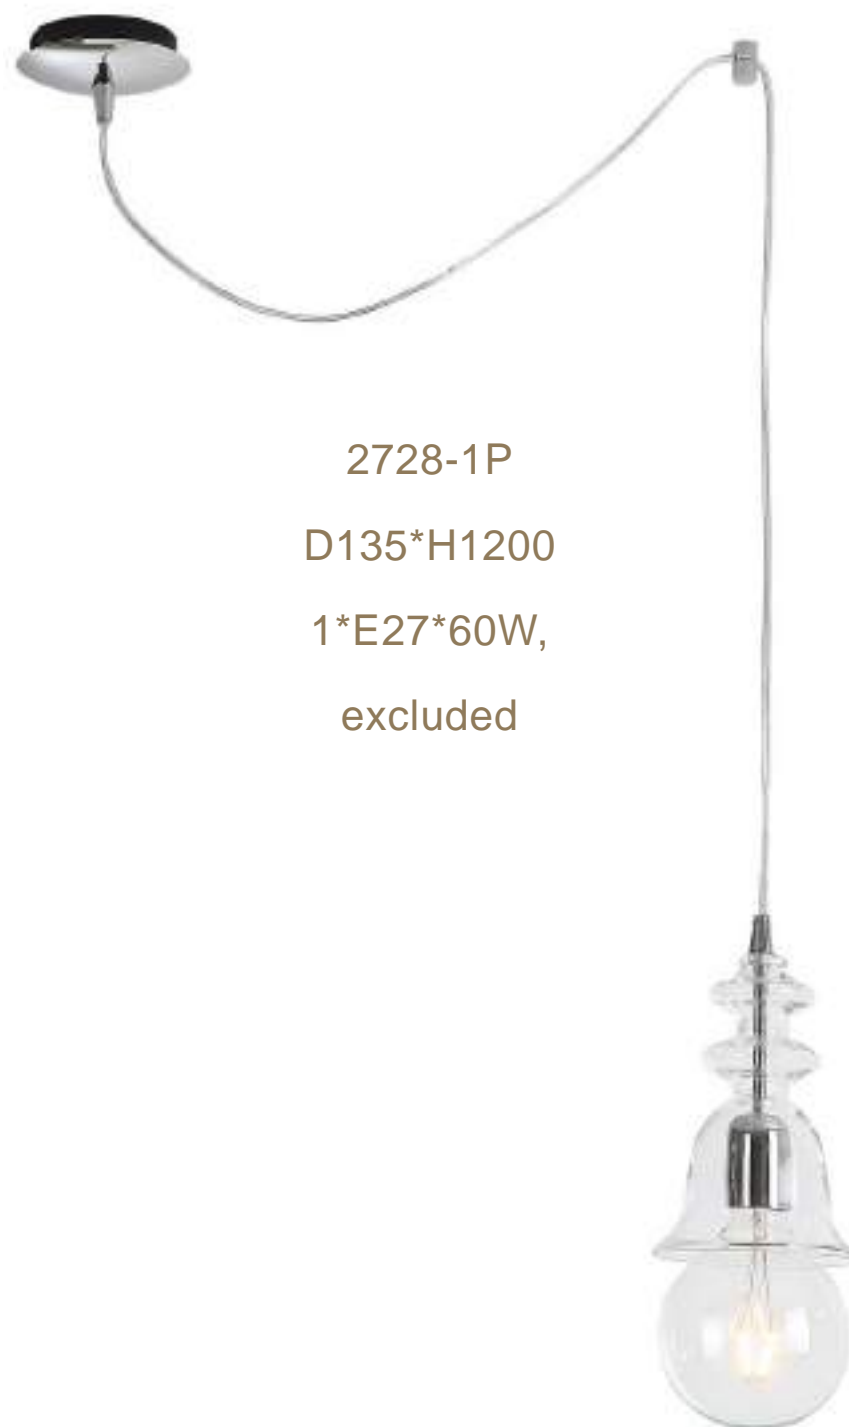

# Perpressa

MODERN

2727-1P  
D135\*H1200  
1\*E27\*60W,  
excluded

2728-1P  
D135\*H1200  
1\*E27\*60W,  
excluded

2727-1W  
D185\*W135\*H350  
1\*E27\*60W,  
excluded

2728-1W  
D185\*W135\*H351  
1\*E27\*60W,  
excluded