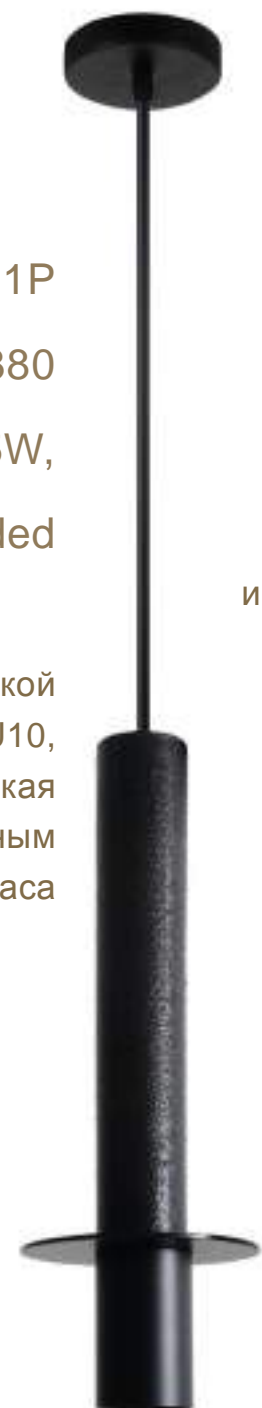

# Rocky

MODERN

2832-1P  
D120\*H360/1880  
1\*GU10LED\*5W,  
excluded

Подвес цилиндрической  
формы с лампой GU10,  
полированная вулканическая  
порода в сочетании с черным  
цветом каркаса

2748-1P  
D160\*H420/1945  
1\*GU10\*50W,  
included