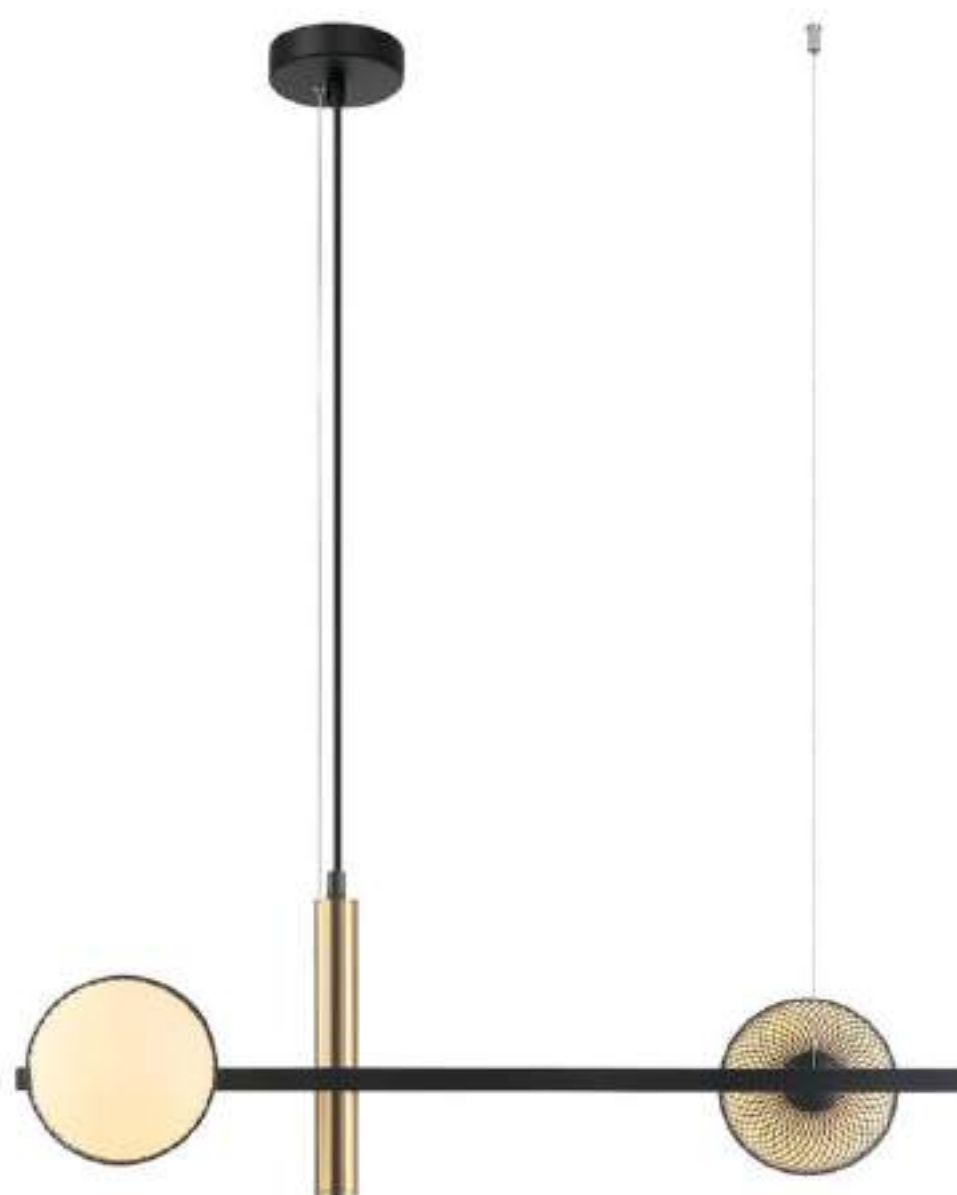

Odd

MODERN

Дизайнерская коллекция
выполнена из металла
черного и золотого цвета.

Баланс конструкции подвесов
достигается за счёт
грамотного распределения
веса элементов.

Плафоны из белого матового
стекла, защищены черным
сетчатым металлическим
элементом виде чаши.

КАРКАС ЧЕРНОГО ЦВЕТА С ДЕКОРОМ
ЦВЕТА ЛАТУНИ, ПЛАФОНЫ ИЗ
МАТОВОГО БЕЛОГО СТЕКЛА

2826-2P

L650*W290*H205/1760

2*G9*25W, excluded

Odd Modern