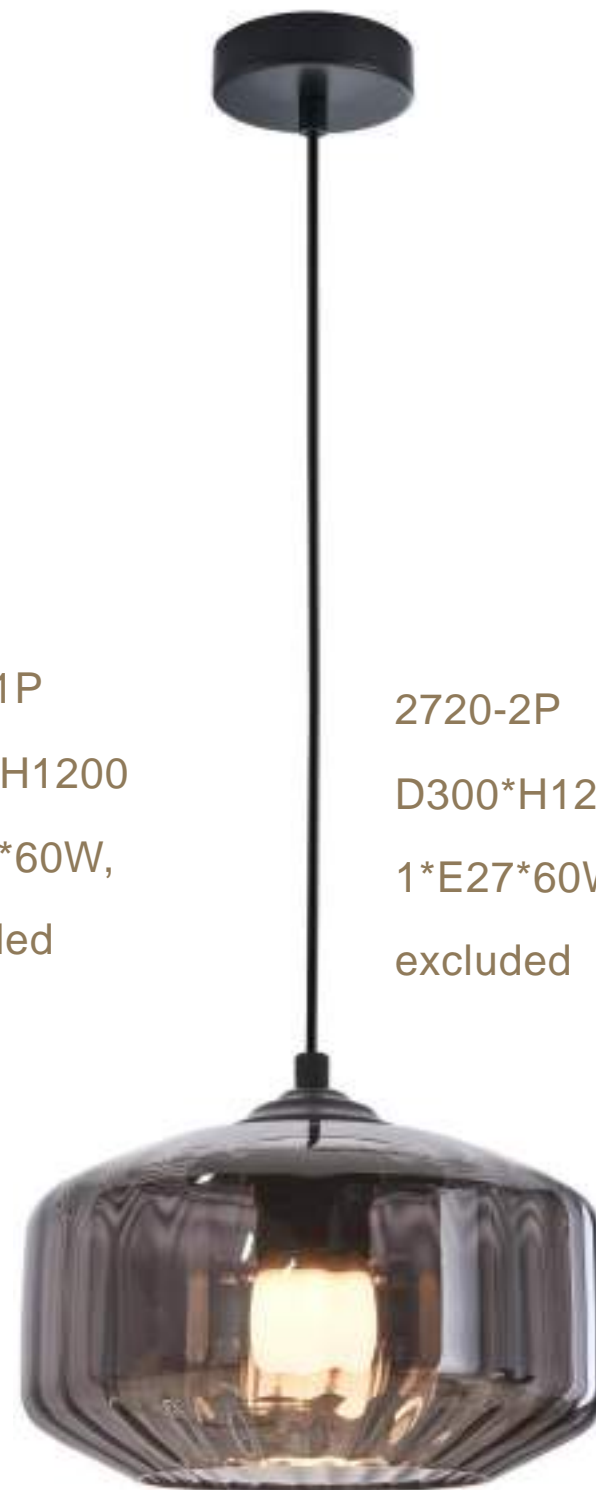

2720-2P
D300*H1200
1*E27*60W,
excluded