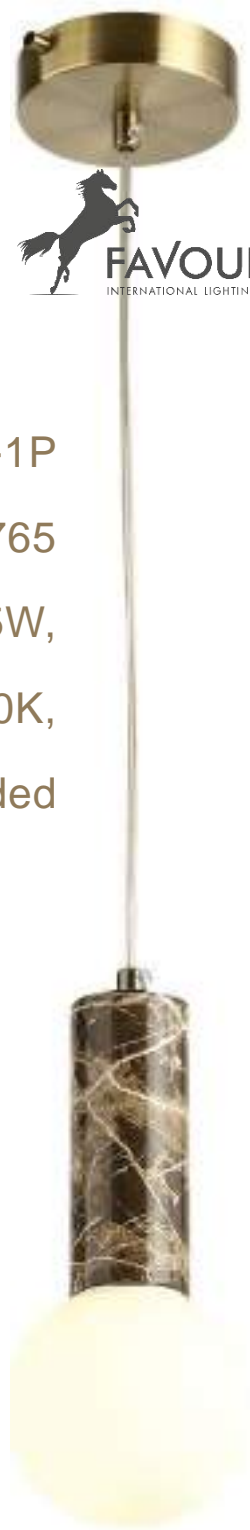

# Glare

2823-1W

D155\*W185\*H620

1\*G9\*25W, excluded

Glare Modern

2824-1W

D170\*W335\*H640

1\*E27\*40W, excluded