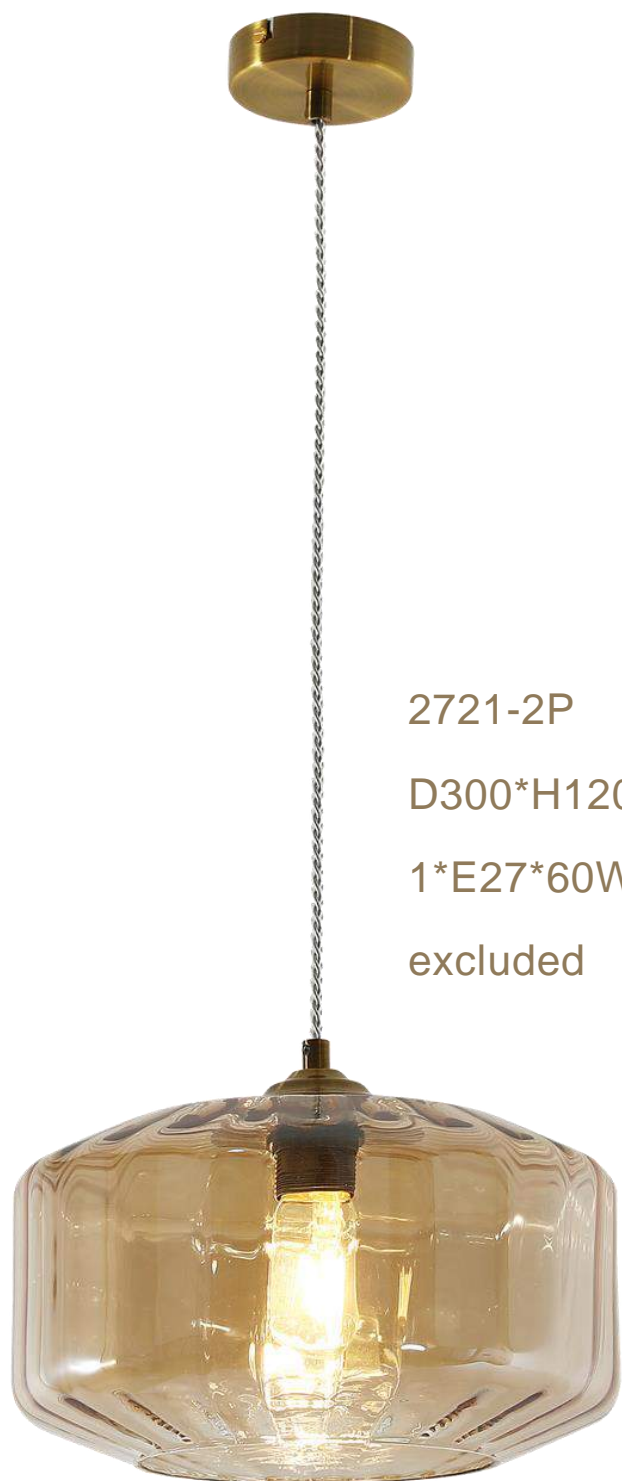

2721-2P
D300*H1200
1*E27*60W,
excluded