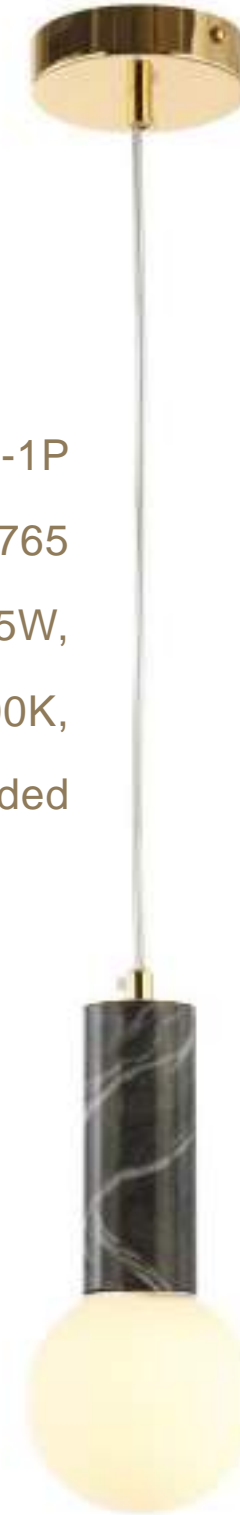

2749-1P
D100*H240/1765
1*G9LED*5W,
400LM, 3000K,
included