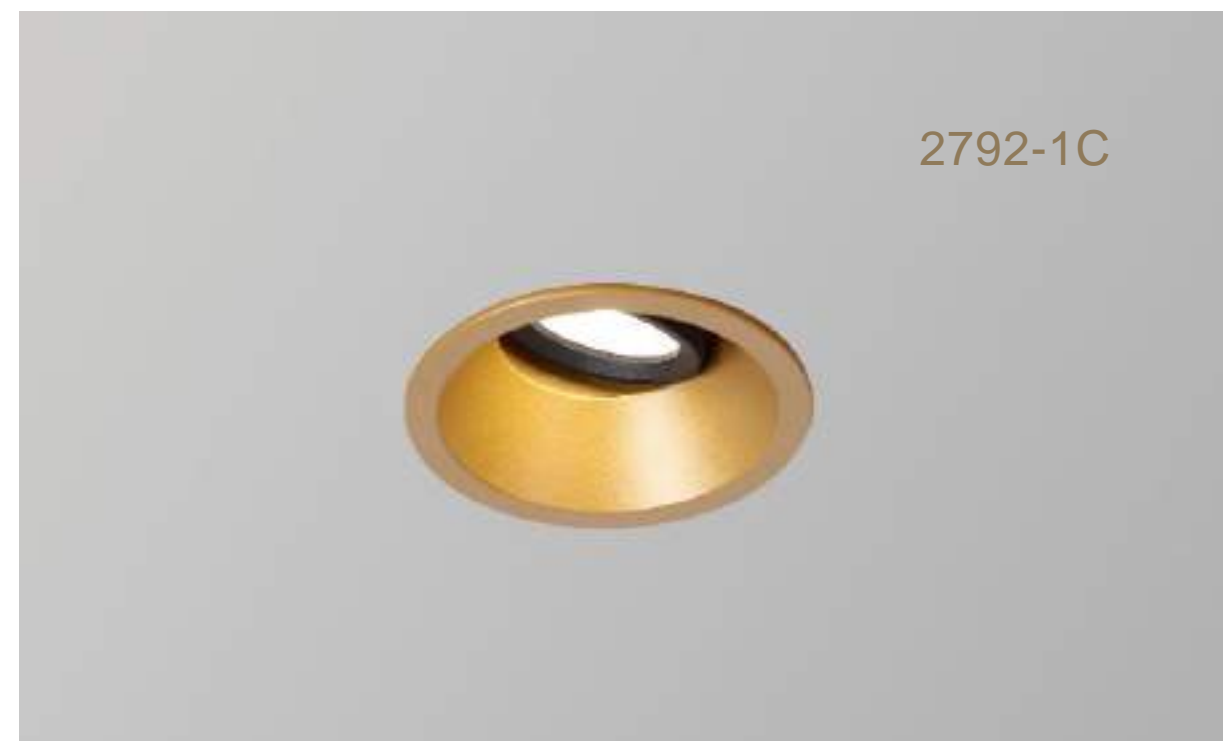

Retro

TECHNO-LED

САТИНОВЫЙ ЧЕРНЫЙ
ЗОЛОТАЯ БРОНЗА