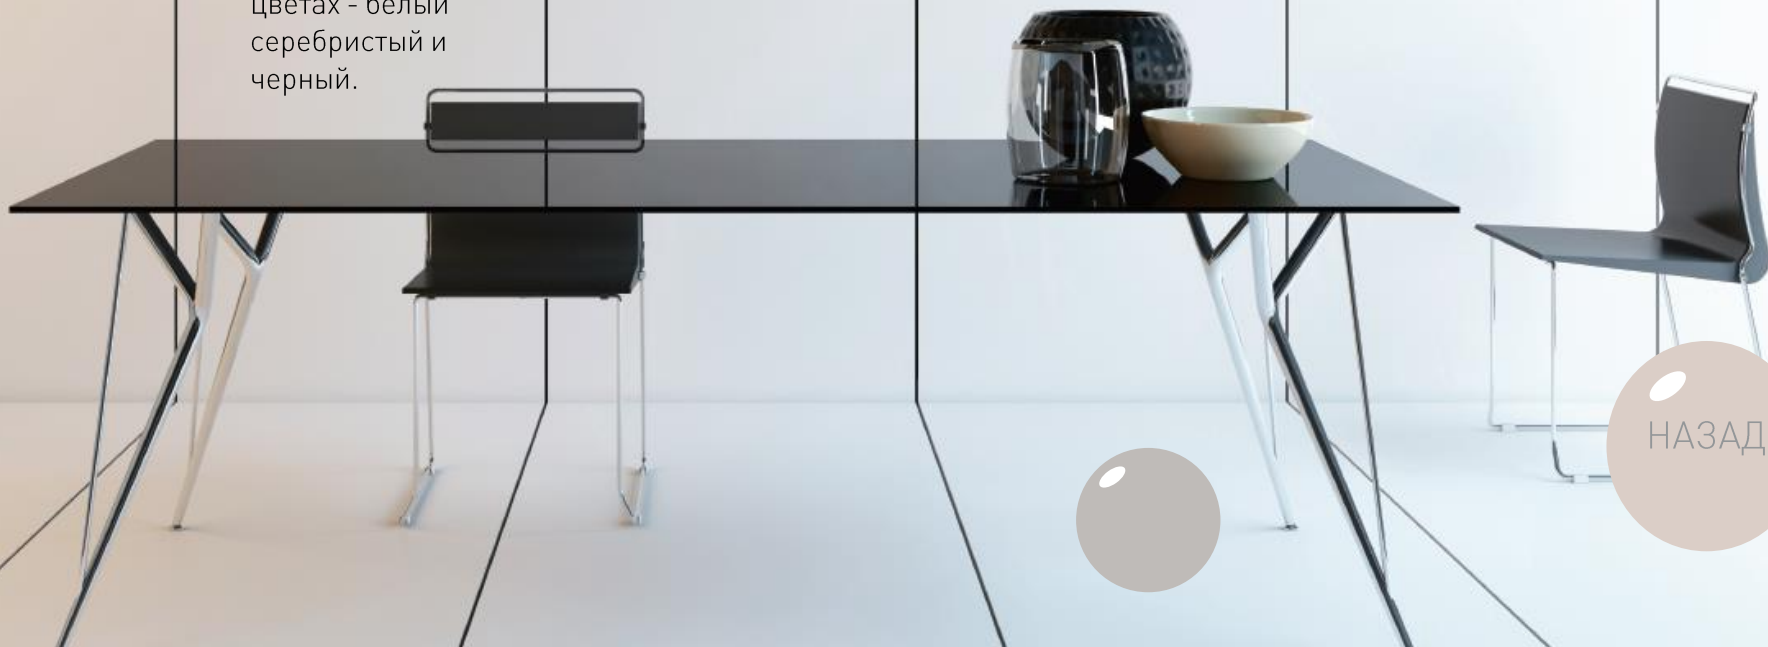

Aenigma

Оригинальное
исполнение
плафонов -
стеклянные снаружи
и металлические
внутри. Коллекция
представлена в 3
цветах - белый
серебристый и
черный.

НАЗАД