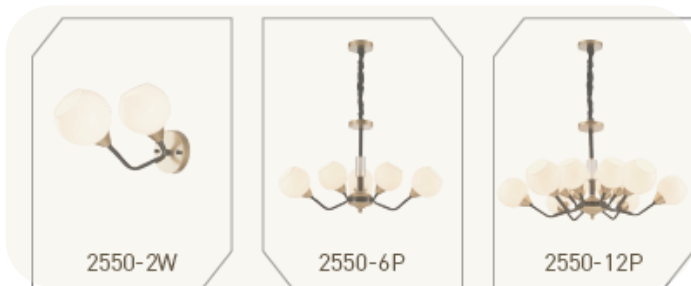

NEW 2019-2020