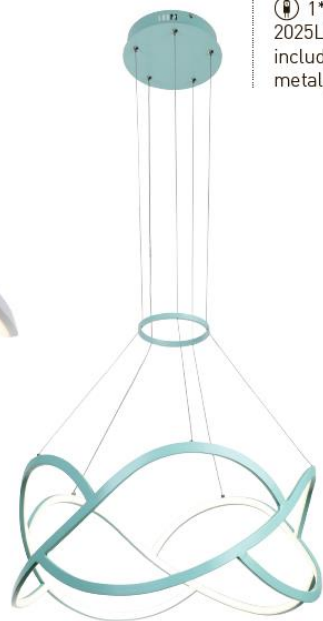

LOOMY MODERN LED

2512-6P
D600*H260/1760
1*LED*45W,
2025LM, 4000K,
included
metal, acryl