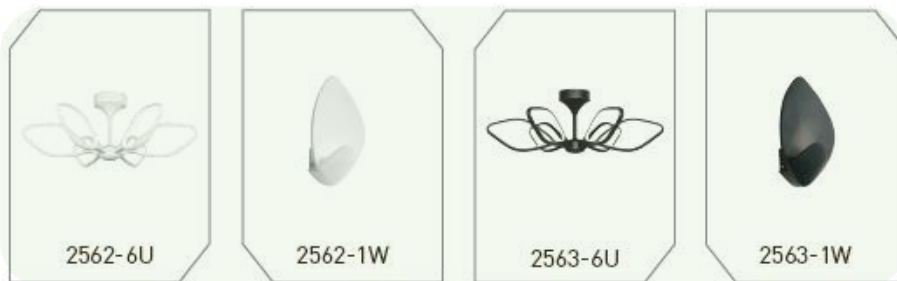

NEW 2019-2020