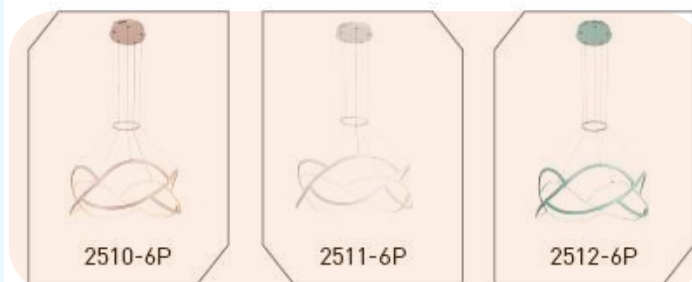

NEW 2019-2020