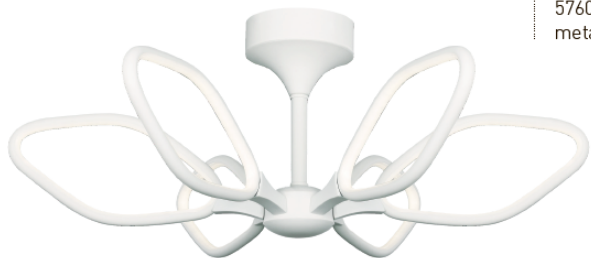

BORGES MODERN LED