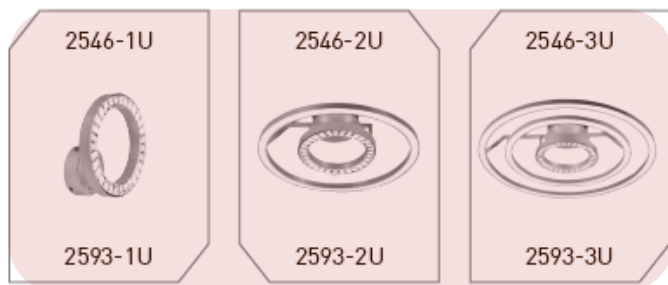

2549-16P

2549-12P

2549-2W

CONTENTS

NEW 2019-2020

NEW 2019-2020

## DIADEMA CLASSIC

2442-7U  
D640\*H610  
Ⓢ 7\*E14\*40W,  
excluded  
metal, fabric,  
glass, crystal