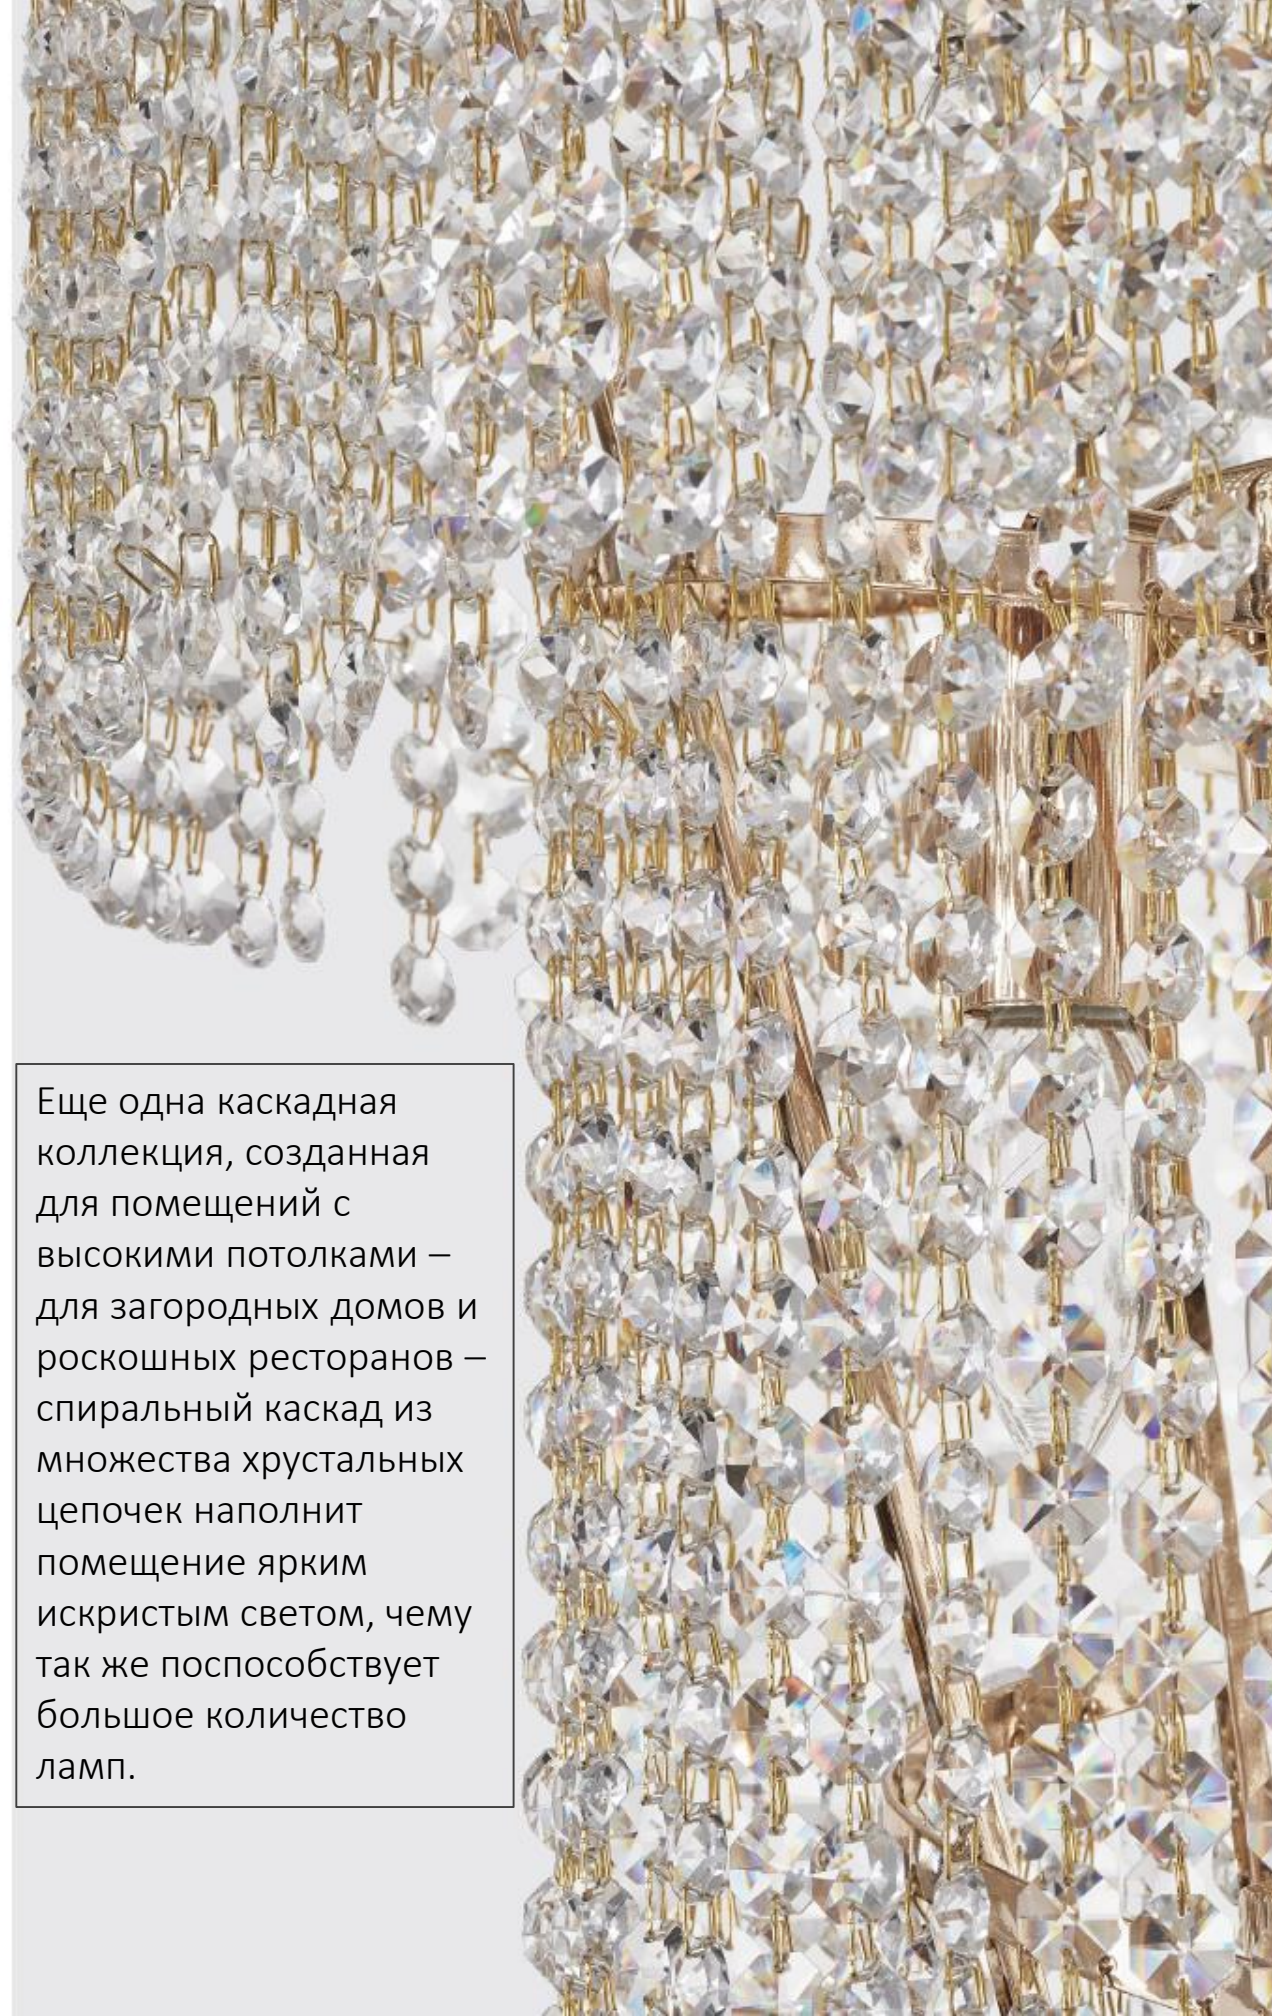

Еще одна каскадная коллекция, созданная для помещений с высокими потолками – для загородных домов и роскошных ресторанов – спиральный каскад из множества хрустальных цепочек наполнит помещение ярким искристым светом, чему так же поспособствует большое количество ламп.