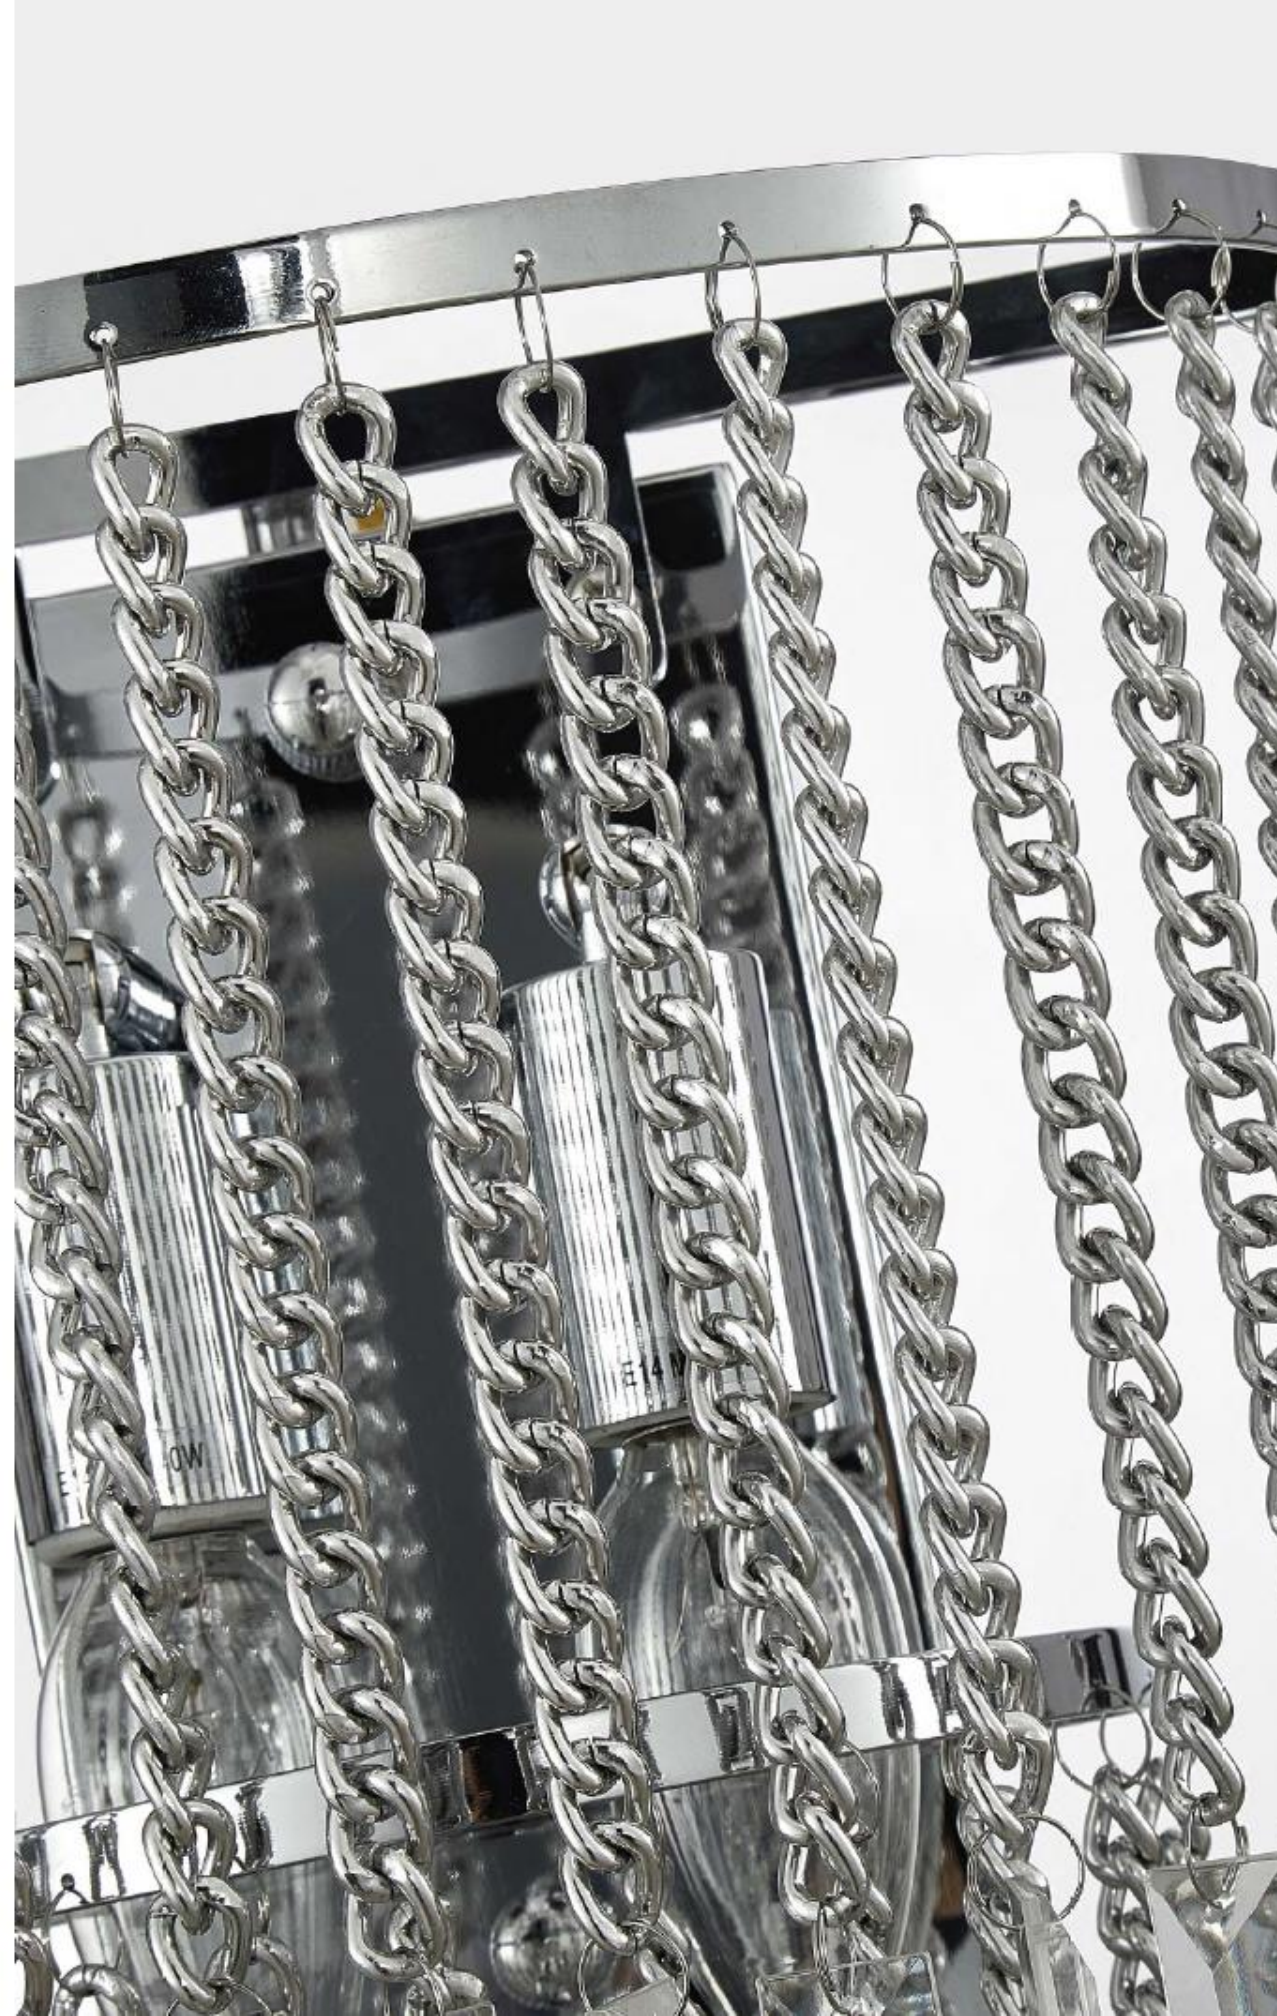

2924-19P
D800*H1160/1775
Ⓛ 19*E14*40W,
excluded
metal, crystal

2924-3W
D250*W155*H400
Ⓛ 3*E14*40W,
excluded
metal, crystal

 CLEAR CRYSTAL
KLARER KRISTALL
ПРОЗРАЧНЫЙ ХРУСТАЛЬ

 CHROME
CHROM
ХРОМ

FAVOURITE CRYSTAL