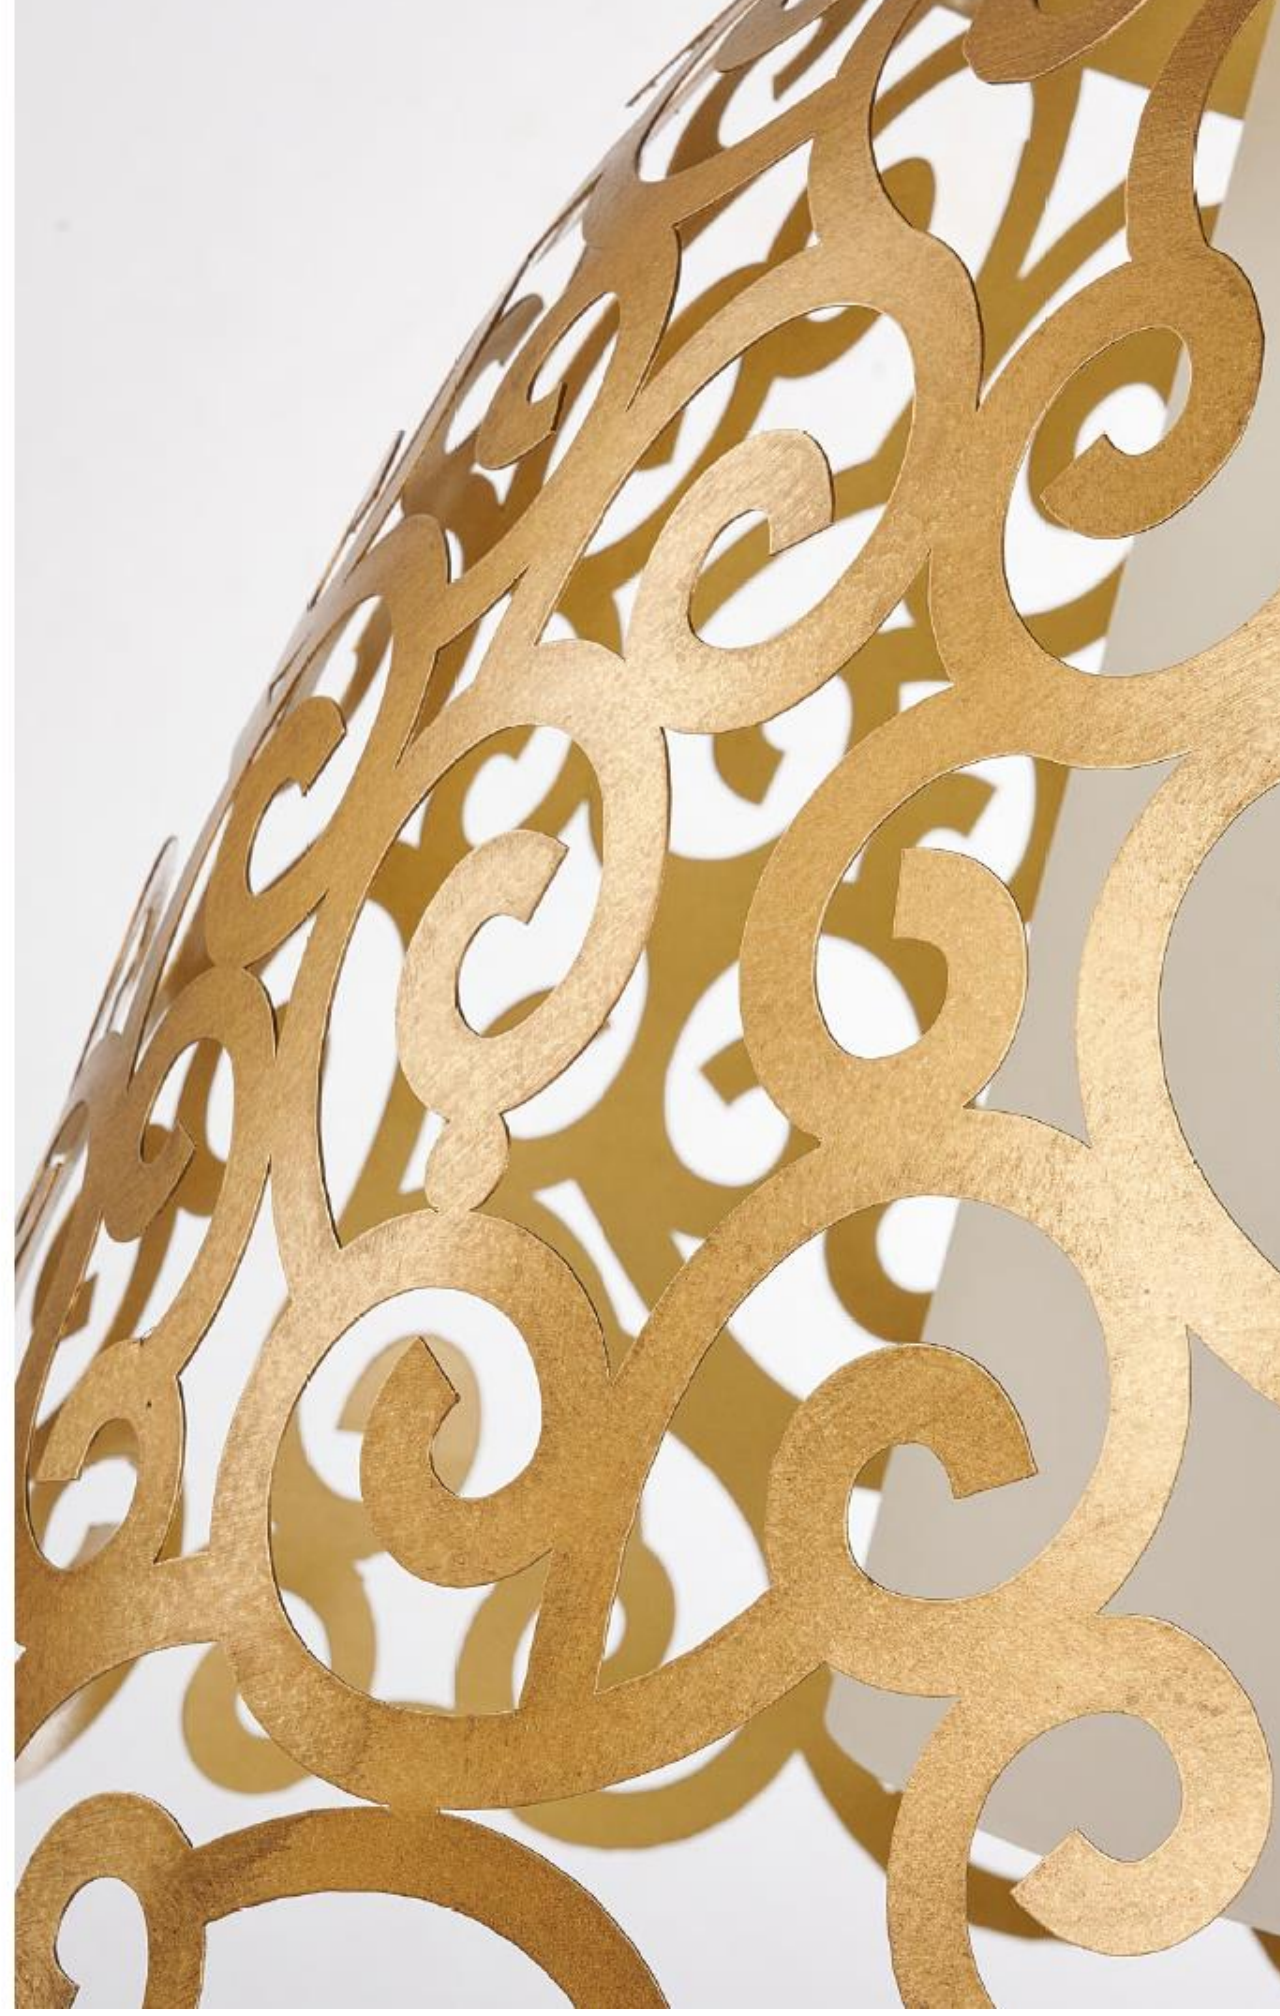

ANTARES COUNTRY

Серия узорных подвесов в марокканском стиле выполнена в цвете матовой коричневой бронзы. Внутри узорного плафона скрывается стеклянный плафон, который мягко рассеивает свет лампы.

2932-1P
D300*H320/1360
1*E27*60W,
excluded
metal, glass