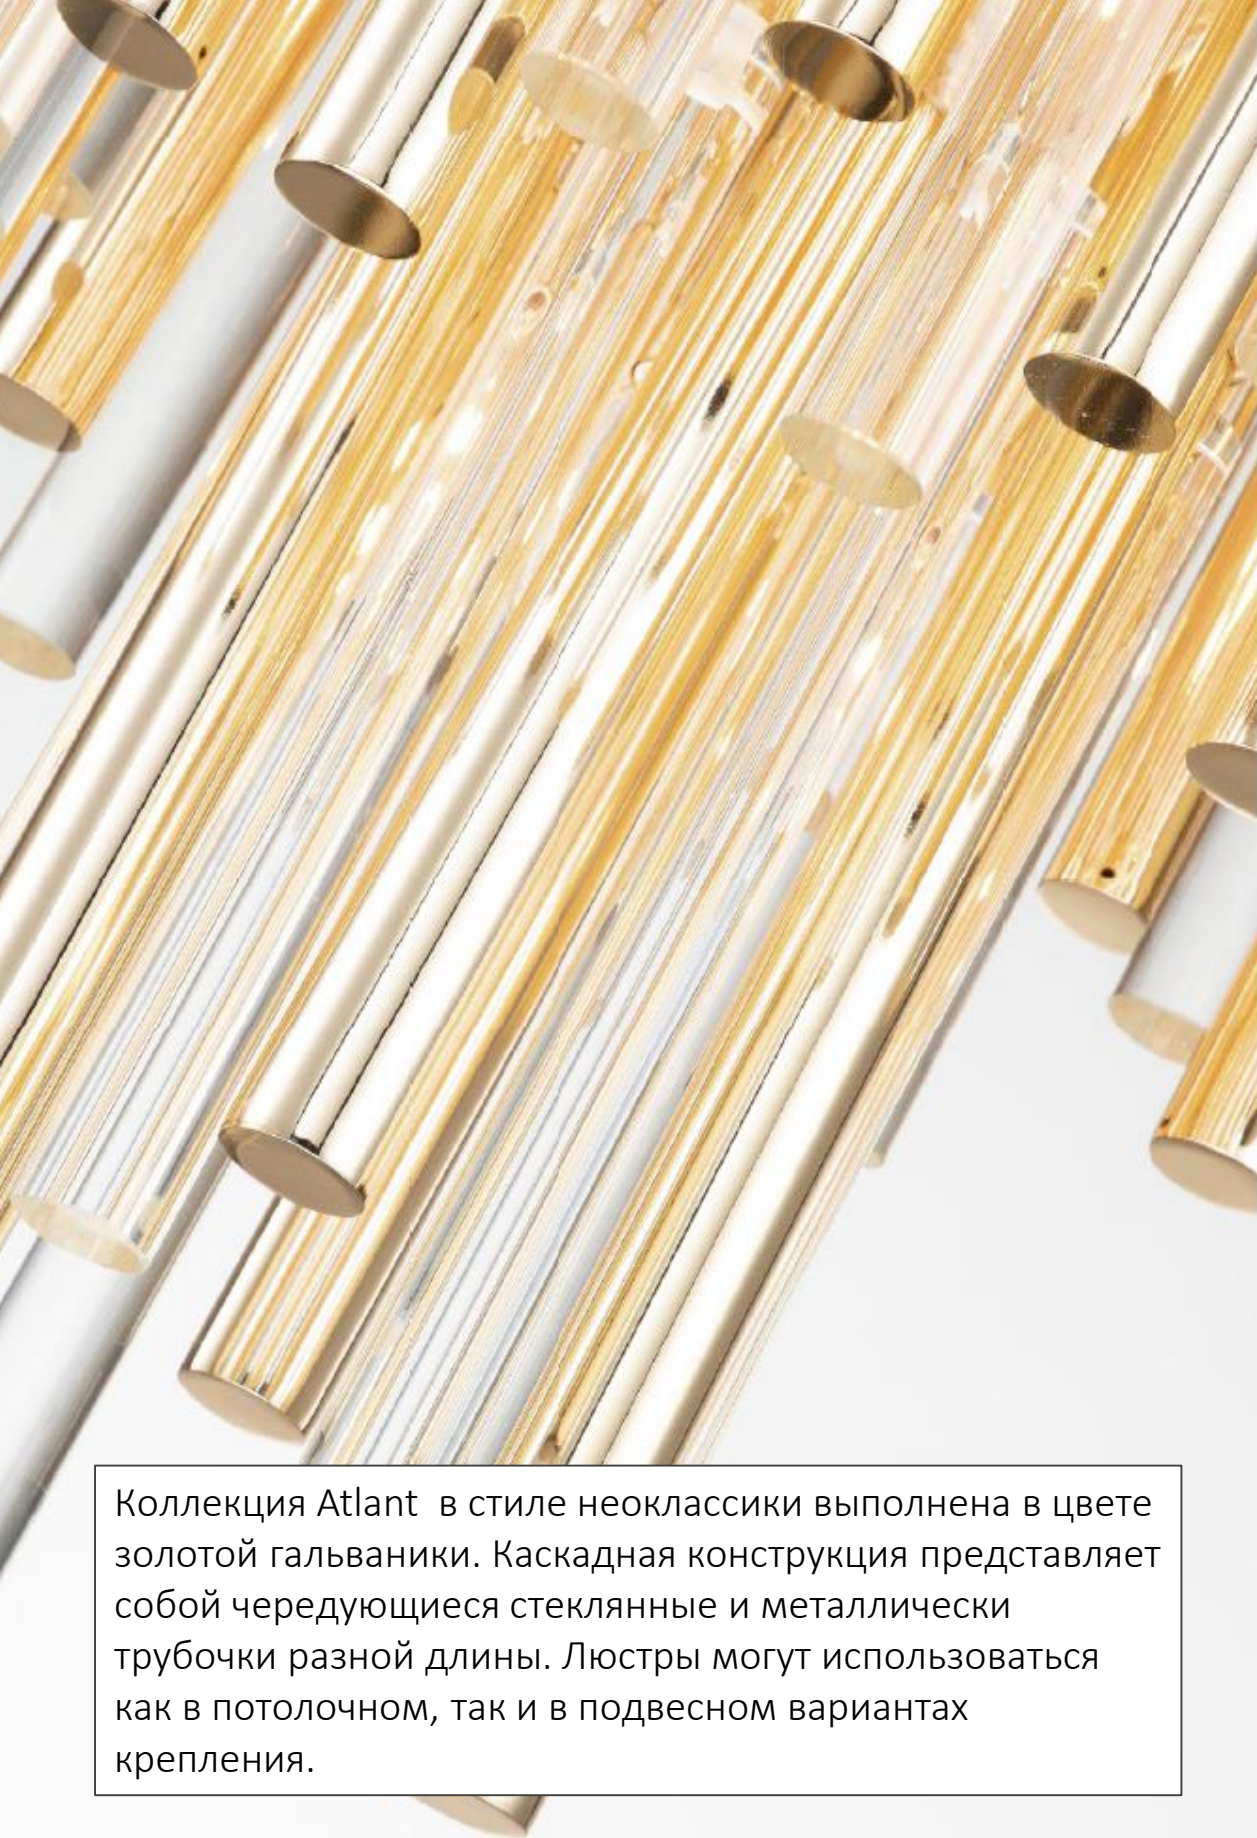

2974-12P
D510*H915/1915
⊕ 12*E14*40W,
excluded
metal, glass

2974-24P
D710*H1355/2355
⊕ 24*E14*40W,
excluded
metal, glass

GOLD
GOLD
ЗОЛОТО

CLEAR GLASS
KLARGLAS
ПРОЗРАЧНОЕ СТЕКЛО

Каскадная коллекция Prestige Classic — это роскошная коллекция светильников, созданная для больших помещений и высоких потолков. Стекланные пластины янтарного или цвета изготвлнены по муранской технологии. Каркас светильников выполнен в цвете золотой гальван